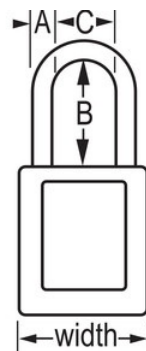

Modelo n.º 410ORJ

Orange Zenex™ Thermoplastic Safety Padlock, 1-1/2in (38mm) Wide with 1-1/2in (38mm) Tall Shackle

Ideal para:

Etiquetagem do bloqueio

Bloqueio/etiquetagem de segurança

Visão geral e características

Características do produto

- Cadeado de segurança em termoplástico 410
- 1-1/2in (38mm) wide, 1-3/4in (44mm) tall Thermoplastic orange body, shackle with 1-1/2in (38mm) clearance
- Desenhado exclusivamente para aplicações de bloqueio/etiquetagem
- Corpo do cadeado em termoplástico duradouro, leve e não condutor
- Personalize no local de trabalho com etiquetas permanentes para escrever
- Compliance with "One Employee, One Lock, One Key" directive
- Cilindro de alta segurança, segurança reforçada
- Retenção de chave - garante que o cadeado não fica destravado
- Chaveamento diferente, com cilindro de tambor de 6 pinos com mais de 40.000 mudanças de chave disponíveis; Qtd. embalagens de prateleira 6, Qtd. caixa master 36

Descrição do produto

The Master Lock No. 410ORJ Zenex™ Thermoplastic Safety Padlock features a 1-1/2in (38mm) wide plastic orange body and a 1-1/2in (38mm) tall, 1/4in (6mm) diameter metal shackle. Desenhado exclusivamente para utilizações de bloqueio/etiquetagem, o corpo do cadeado não condutor, leve e duradouro, tem um cilindro de alta segurança, reservado à segurança com retenção de chave, para garantir que o cadeado não fica aberto.

Especificidades do produto

Referência	410ORJ
Largura do corpo	38 mm
Dimensões da argola	A: 6 mm B: 38 mm C: 20 mm
Cor	Laranja
Descrição	Chaves diferentes, Embalagem em caixa comercial
Qtd. embalagens de prateleira	6
Qtd. caixa master	36