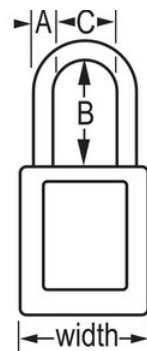

Modelo n.º 410PRP

Purple Zenex™ Thermoplastic Safety Padlock, 1-1/2in (38mm) Wide with 1-1/2in (38mm) Tall Shackle

Ideal para:

Etiquetagem do bloqueio

Bloqueio/etiquetagem de segurança

Visão geral e características

Características do produto

- Cadeado de segurança em termoplástico 410
- 1-1/2in (38mm) wide, 1-3/4in (44mm) tall Thermoplastic purple body, shackle with 1-1/2in (38mm) clearance
- Desenhado exclusivamente para aplicações de bloqueio/etiquetagem
- Corpo do cadeado em termoplástico duradouro, leve e não condutor
- Personalize no local de trabalho com etiquetas permanentes para escrever
- Compliance with "One Employee, One Lock, One Key" directive
- Cilindro de alta segurança, segurança reforçada
- Retenção de chave - garante que o cadeado não fica destravado
- Chaveamento diferente, com cilindro de tambor de 6 pinos com mais de 40.000 mudanças de chave disponíveis; Qtd. embalagens de prateleira 6, Qtd. caixa master 36

Descrição do produto

The Master Lock No. 410PRP Zenex™ Thermoplastic Safety Padlock features a 1-1/2in (38mm) wide plastic purple body and a 1-1/2in (38mm) tall, 1/4in (6mm) diameter metal shackle. Desenhado exclusivamente para utilizações de bloqueio/etiquetagem, o corpo do cadeado não condutor, leve e duradouro, tem um cilindro de alta segurança, reservado à segurança com retenção de chave, para garantir que o cadeado não fica aberto.

Especificidades do produto

Referência	410PRP
Largura do corpo	38 mm
Dimensões da argola	A: 6 mm B: 38 mm C: 20 mm
Cor	Púrpura
Descrição	Chaves diferentes, Embalagem em caixa comercial
Qtd. embalagens de prateleira	6
Qtd. caixa master	36