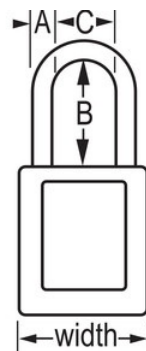

Modelo n.º 410TEAL

Teal Zenex™ Thermoplastic Safety Padlock,
1-1/2in (38mm) Wide with 1-1/2in (38mm)
Tall Shackle

Ideal para:

Etiquetagem do
bloqueio

Bloqueio/etiquetagem
de segurança

Visão geral e características

Características do produto

- Cadeado de segurança em termoplástico 410
- 1-1/2in (38mm) wide, 1-3/4in (44mm) tall Thermoplastic teal body, shackle with 1-1/2in (38mm) clearance
- Desenhado exclusivamente para aplicações de bloqueio/etiquetagem
- Corpo do cadeado em termoplástico duradouro, leve e não condutor
- Personalize no local de trabalho com etiquetas permanentes para escrever
- Compliance with "One Employee, One Lock, One Key" directive
- Cilindro de alta segurança, segurança reforçada
- Retenção de chave - garante que o cadeado não fica destravado
- Chaveamento diferente, com cilindro de tambor de 6 pinos com mais de 40.000 mudanças de chave disponíveis; Qtd. embalagens de prateleira 6, Qtd. caixa master 36

Descrição do produto

The Master Lock No. 410TEAL Zenex™ Thermoplastic Safety Padlock features a 1-1/2in (38mm) wide plastic teal body and a 1-1/2in (38mm) tall, 1/4in (6mm) diameter metal shackle. Desenhado exclusivamente para utilizações de bloqueio/etiquetagem, o corpo do cadeado não condutor, leve e duradouro, tem um cilindro de alta segurança, reservado à segurança com retenção de chave, para garantir que o cadeado não fica aberto.

Especificidades do produto

Referência	410TEAL
Largura do corpo	38 mm
Dimensões da argola	A: 6 mm B: 38 mm C: 20 mm
Cor	Azul petróleo
Descrição	Chaves diferentes, Embalagem em caixa comercial
Qtd. embalagens de prateleira	6
Qtd. caixa master	36