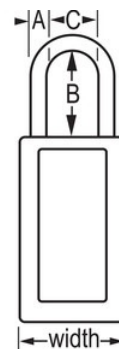

Modelo n.º 411KABLK

Black Zenex™ Thermoplastic Safety Padlock,
1-1/2in (38mm) Wide with 1-1/2in (38mm)
Tall Shackle, Keyed Alike

Ideal para:

Etiquetagem do
bloqueio

Força de trabalho
multilíngue

Bloqueio/etiquetagem
de segurança

Visão geral e características

Características do produto

- Cadeado de segurança em termoplástico
- 1-1/2in (38mm) wide 3in (76mm) tall Thermoplastic black body, shackle with 1-1/2in (38mm) clearance
- Desenhado exclusivamente para aplicações de bloqueio/etiquetagem
- Corpo do cadeado em termoplástico duradouro, leve e não condutor
- Personalize no local de trabalho com etiquetas permanentes para escrever
- Compliance with "One Employee, One Lock, One Key" directive
- Cilindro de alta segurança, segurança reforçada
- Retenção de chave - garante que o cadeado não fica destravado
- Cilindro de tambor de 6 pinos com chaveamento igual
- Qtd Embalagem Armazenamento 6, Qtd Cartão Mestre 36

Descrição do produto

The Master Lock No. 411KABLK Zenex™ Thermoplastic Safety padlock, Keyed Alike - multiple locks open with the same key - features a 1-1/2in (38mm) wide, 3in (75mm) tall thermoplastic black body and a 1-1/2in (38mm) tall metal shackle. Designed specifically for safety lockout/tagout applications, padlock is key retaining to ensure that padlock is not left unlocked and the high-security reserved for safety 6-pin tumbler cylinder complies with the "one employee, one lock, one key" directive. Etiquetas para cadeado, para escrever, em várias línguas, incluídas para personalização no local de trabalho.

Especificidades do produto

Referência	411KABLK
Largura do corpo	38 mm
Dimensões da argola	A: 6 mm B: 38 mm C: 20 mm
Cor	Preto
Descrição	Chaves iguais, Embalagem em caixa comercial
Qtd. embalagens de prateleira	6
Qtd. caixa master	36