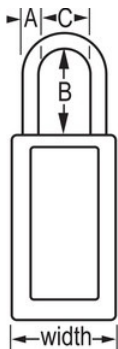

Modelo n.º 411KAMKLTW417BLU

Blue Zenex™ Thermoplastic Safety Padlock, 1-1/2in (38mm) Wide with 3in (76mm) Shackle, Keyed Alike Master Keyed W417 Cylinder

Ideal para:

Ambientes extremos

Força de trabalho multilíngue

Bloqueio/etiquetagem de segurança

Visão geral e características

Características do produto

- Cadeado de segurança em termoplástico
- 1-1/2in (38mm) wide 3in (76mm) tall Thermoplastic blue body, shackle with 3in (76mm) clearance
- Desenhado exclusivamente para aplicações de bloqueio/etiquetagem
- Corpo do cadeado em termoplástico duradouro, leve e não condutor
- Personalize no local de trabalho com etiquetas permanentes para escrever
- Compliance with "One Employee, One Lock, One Key" directive
- Cilindro de alta segurança, segurança reforçada
- Retenção de chave - garante que o cadeado não fica destravado
- Chaveamento igual - cilindro de tambor de 6 pinos com chaveamento mestre
- Qtd Embalagem Armazenamento 6, Qtd Cartão Mestre 36

Descrição do produto

The Master Lock No. 411KAMKW417BLU Zenex™ Thermoplastic Safety padlock, Keyed Alike - multiple locks open with the same key - features a 1-1/2in (38mm) wide, 3in (75mm) tall thermoplastic blue body and a 3in (76mm) tall metal shackle. Designed specifically for safety lockout/tagout applications, padlock is key retaining to ensure that padlock is not left unlocked and the high-security reserved for safety 6-pin tumbler cylinder complies with the "one employee, one lock, one key" directive. Etiquetas para cadeado, para escrever, em várias línguas, incluídas para personalização no local de trabalho. Chaveamento mestre - uma chave mestra abre todos os cadeados no sistema apesar de cada cadeado ter a sua própria chave distinta.

Especificidades do produto

Referência	411KAMKLTW417BLU
Largura do corpo	38 mm
Dimensões da argola	A: 6 mm B: 76 mm C: 20 mm
Cor	Azul
Descrição	Chaves iguais, Chaveamento mestre, Embalagem em caixa comercial
Qtd. embalagens de prateleira	6
Qtd. caixa master	36