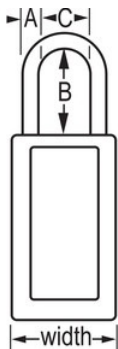

Modelo n.º 411KAMKLTW417GRN

Green Zenex™ Thermoplastic Safety Padlock, 1-1/2in (38mm) Wide with 3in (76mm) Shackle, Keyed Alike Master Keyed W417 Cylinder

Ideal para:

Ambientes extremos

Força de trabalho multilingue

Bloqueio/etiquetagem de segurança

Visão geral e características

Características do produto

- Cadeado de segurança em termoplástico
- 1-1/2in (38mm) wide 3in (76mm) tall Thermoplastic green body, shackle with 3in (76mm) clearance
- Desenhado exclusivamente para aplicações de bloqueio/etiquetagem
- Corpo do cadeado em termoplástico duradouro, leve e não condutor
- Personalize no local de trabalho com etiquetas permanentes para escrever
- Compliance with "One Employee, One Lock, One Key" directive
- Cilindro de alta segurança, segurança reforçada
- Retenção de chave - garante que o cadeado não fica destravado
- Chaveamento igual - cilindro de tambor de 6 pinos com chaveamento mestre
- Qtd Embalagem Armazenamento 6, Qtd Cartão Mestre 36

Descrição do produto

The Master Lock No. 411KAMKW417GRN Zenex™ Thermoplastic Safety padlock, Keyed Alike - multiple locks open with the same key - features a 1-1/2in (38mm) wide, 3in (75mm) tall thermoplastic green body and a 3in (76mm) tall metal shackle. Designed specifically for safety lockout/tagout applications, padlock is key retaining to ensure that padlock is not left unlocked and the high-security reserved for safety 6-pin tumbler cylinder complies with the "one employee, one lock, one key" directive. Etiquetas para cadeado, para escrever, em várias línguas, incluídas para personalização no local de trabalho. Chaveamento mestre - uma chave mestra abre todos os cadeados no sistema apesar de cada cadeado ter a sua própria chave distinta.

Especificidades do produto

Referência	411KAMKLTW417GRN
Largura do corpo	38 mm
Dimensões da argola	A: 6 mm B: 76 mm C: 20 mm
Cor	Verde
Descrição	Chaves iguais, Chaveamento mestre, Embalagem em caixa comercial
Qtd. embalagens de prateleira	6
Qtd. caixa master	36