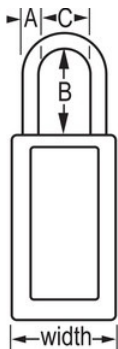

Modelo n.º 411KAMKLTW417ORJ

Orange Zenex™ Thermoplastic Safety Padlock, 1-1/2in (38mm) Wide with 3in (76mm) Shackle, Keyed Alike Master Keyed W417 Cylinder

Ideal para:

Ambientes extremos

Força de trabalho multilingue

Bloqueio/etiquetagem de segurança

Visão geral e características

Características do produto

- Cadeado de segurança em termoplástico
- 1-1/2in (38mm) wide 3in (76mm) tall Thermoplastic orange body, shackle with 3in (76mm) clearance
- Desenhado exclusivamente para aplicações de bloqueio/etiquetagem
- Corpo do cadeado em termoplástico duradouro, leve e não condutor
- Personalize no local de trabalho com etiquetas permanentes para escrever
- Compliance with "One Employee, One Lock, One Key" directive
- Cilindro de alta segurança, segurança reforçada
- Retenção de chave - garante que o cadeado não fica destravado
- Chaveamento igual - cilindro de tambor de 6 pinos com chaveamento mestre
- Qtd Embalagem Armazenamento 6, Qtd Cartão Mestre 36

Descrição do produto

The Master Lock No. 411KAMKW417ORJ Zenex™ Thermoplastic Safety padlock, Keyed Alike - multiple locks open with the same key - features a 1-1/2in (38mm) wide, 3in (75mm) tall thermoplastic orange body and a 3in (76mm) tall metal shackle. Designed specifically for safety lockout/tagout applications, padlock is key retaining to ensure that padlock is not left unlocked and the high-security reserved for safety 6-pin tumbler cylinder complies with the "one employee, one lock, one key" directive. Etiquetas para cadeado, para escrever, em várias línguas, incluídas para personalização no local de trabalho. Chaveamento mestre - uma chave mestra abre todos os cadeados no sistema apesar de cada cadeado ter a sua própria chave distinta.

Especificidades do produto

Referência	411KAMKLTW417ORJ
Largura do corpo	38 mm
Dimensões da argola	A: 6 mm B: 76 mm C: 20 mm
Cor	Laranja
Descrição	Chaves iguais, Chaveamento mestre, Embalagem em caixa comercial
Qtd. embalagens de prateleira	6
Qtd. caixa master	36