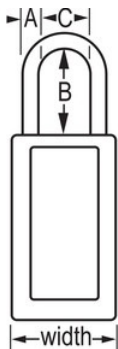

Modelo n.º 411KAMKW417BLU

Blue Zenex™ Thermoplastic Safety Padlock,
1-1/2in (38mm) Wide with 1-1/2in (38mm)
Tall Shackle, Keyed Alike Master Keyed
W417 Cylinder

Ideal para:

Ambientes
extremos

Força de trabalho
multilíngue

Bloqueio/etiquetagem
de segurança

Visão geral e características

Características do produto

- Cadeado de segurança em termoplástico
- 1-1/2in (38mm) wide 3in (76mm) tall Thermoplastic blue body, shackle with 1-1/2in (38mm) clearance
- Desenhado exclusivamente para aplicações de bloqueio/etiquetagem
- Corpo do cadeado em termoplástico duradouro, leve e não condutor
- Personalize no local de trabalho com etiquetas permanentes para escrever
- Compliance with "One Employee, One Lock, One Key" directive
- Cilindro de alta segurança, segurança reforçada
- Retenção de chave - garante que o cadeado não fica destravado
- Chaveamento igual - cilindro de tambor de 6 pinos com chaveamento mestre
- Qtd Embalagem Armazenamento 6, Qtd Cartão Mestre 36

Descrição do produto

The Master Lock No. 411KAMKW417BLU Zenex™ Thermoplastic Safety padlock, Keyed Alike - multiple locks open with the same key - features a 1-1/2in (38mm) wide, 3in (75mm) tall thermoplastic blue body and a 1-1/2in (38mm) tall metal shackle. Designed specifically for safety lockout/tagout applications, padlock is key retaining to ensure that padlock is not left unlocked and the high-security reserved for safety 6-pin tumbler cylinder complies with the "one employee, one lock, one key" directive. Etiquetas para cadeado, para escrever, em várias línguas, incluídas para personalização no local de trabalho. Chaveamento mestre - uma chave mestra abre todos os cadeados no sistema apesar de cada cadeado ter a sua própria chave distinta.

Especificidades do produto

Referência	411KAMKW417BLU
Largura do corpo	38 mm
Dimensões da argola	A: 6 mm B: 38 mm C: 20 mm
Cor	Azul
Descrição	Chaves iguais, Chaveamento mestre, Embalagem em caixa comercial
Qtd. embalagens de prateleira	6
Qtd. caixa master	36