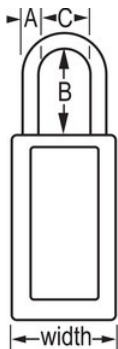

Modelo n.º 411KAMKW417ORJ

Orange Zenex™ Thermoplastic Safety Padlock, 1-1/2in (38mm) Wide with 1-1/2in (38mm) Tall Shackle, Keyed Alike Master Keyed W417 Cylinder

Ideal para:

Ambientes extremos

Força de trabalho multilingue

Bloqueio/etiquetagem de segurança

Visão geral e características

Características do produto

- Cadeado de segurança em termoplástico
- 1-1/2in (38mm) wide 3in (76mm) tall Thermoplastic orange body, shackle with 1-1/2in (38mm) clearance
- Desenhado exclusivamente para aplicações de bloqueio/etiquetagem
- Corpo do cadeado em termoplástico duradouro, leve e não condutor
- Personalize no local de trabalho com etiquetas permanentes para escrever
- Compliance with "One Employee, One Lock, One Key" directive
- Cilindro de alta segurança, segurança reforçada
- Retenção de chave - garante que o cadeado não fica destravado
- Chaveamento igual - cilindro de tambor de 6 pinos com chaveamento mestre
- Qtd Embalagem Armazenamento 6, Qtd Cartão Mestre 36

Descrição do produto

The Master Lock No. 411KAMKW417ORJ Zenex™ Thermoplastic Safety padlock, Keyed Alike - multiple locks open with the same key - features a 1-1/2in (38mm) wide, 3in (75mm) tall thermoplastic orange body and a 1-1/2in (38mm) tall metal shackle. Designed specifically for safety lockout/tagout applications, padlock is key retaining to ensure that padlock is not left unlocked and the high-security reserved for safety 6-pin tumbler cylinder complies with the "one employee, one lock, one key" directive. Etiquetas para cadeado, para escrever, em várias línguas, incluídas para personalização no local de trabalho. Chaveamento mestre - uma chave mestra abre todos os cadeados no sistema apesar de cada cadeado ter a sua própria chave distinta.

Especificidades do produto

Referência	411KAMKW417ORJ
Largura do corpo	38 mm
Dimensões da argola	A: 6 mm B: 38 mm C: 20 mm
Cor	Laranja
Descrição	Chaves iguais, Chaveamento mestre, Embalagem em caixa comercial
Qtd. embalagens de prateleira	6
Qtd. caixa master	36