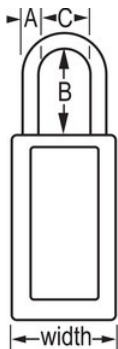

Modelo n.º 411KAMKW417RED

Red Zenex™ Thermoplastic Safety Padlock, 1-1/2in (38mm) Wide with 1-1/2in (38mm) Tall Shackle, Keyed Alike Master Keyed W417 Cylinder

Ideal para:

Ambientes extremos

Força de trabalho multilíngue

Bloqueio/etiquetagem de segurança

Visão geral e características

Características do produto

- Cadeado de segurança em termoplástico
- 1-1/2in (38mm) wide 3in (76mm) tall Thermoplastic red body, shackle with 1-1/2in (38mm) clearance
- Desenhado exclusivamente para aplicações de bloqueio/etiquetagem
- Corpo do cadeado em termoplástico duradouro, leve e não condutor
- Personalize no local de trabalho com etiquetas permanentes para escrever
- Compliance with "One Employee, One Lock, One Key" directive
- Cilindro de alta segurança, segurança reforçada
- Retenção de chave - garante que o cadeado não fica destravado
- Chaveamento igual - cilindro de tambor de 6 pinos com chaveamento mestre
- Qtd Embalagem Armazenamento 6, Qtd Cartão Mestre 36

Descrição do produto

The Master Lock No. 411KAMKW417RED Zenex™ Thermoplastic Safety padlock, Keyed Alike - multiple locks open with the same key - features a 1-1/2in (38mm) wide, 3in (75mm) tall thermoplastic red body and a 1-1/2in (38mm) tall metal shackle. Designed specifically for safety lockout/tagout applications, padlock is key retaining to ensure that padlock is not left unlocked and the high-security reserved for safety 6-pin tumbler cylinder complies with the "one employee, one lock, one key" directive. Etiquetas para cadeado, para escrever, em várias línguas, incluídas para personalização no local de trabalho. Chaveamento mestre - uma chave mestra abre todos os cadeados no sistema apesar de cada cadeado ter a sua própria chave distinta.

Especificidades do produto

Referência	411KAMKW417RED
Largura do corpo	38 mm
Dimensões da argola	A: 6 mm B: 38 mm C: 20 mm
Cor	Vermelho
Descrição	Chaves iguais, Chaveamento mestre, Embalagem em caixa comercial
Qtd. embalagens de prateleira	6
Qtd. caixa master	36