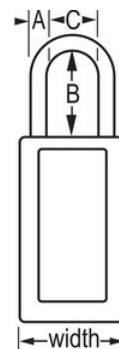

Modelo n.º 411KAPRP

Purple Zenex™ Thermoplastic Safety Padlock, 1-1/2in (38mm) Wide with 1-1/2in (38mm) Tall Shackle, Keyed Alike

Ideal para:

Etiquetagem do bloqueio

Força de trabalho multilíngue

Bloqueio/etiquetagem de segurança

Visão geral e características

Características do produto

- Cadeado de segurança em termoplástico
- 1-1/2in (38mm) wide 3in (76mm) tall Thermoplastic purple body, shackle with 1-1/2in (38mm) clearance
- Desenhado exclusivamente para aplicações de bloqueio/etiquetagem
- Corpo do cadeado em termoplástico duradouro, leve e não condutor
- Personalize no local de trabalho com etiquetas permanentes para escrever
- Compliance with "One Employee, One Lock, One Key" directive
- Cilindro de alta segurança, segurança reforçada
- Retenção de chave - garante que o cadeado não fica destravado
- Cilindro de tambor de 6 pinos com chaveamento igual
- Qtd Embalagem Armazenamento 6, Qtd Cartão Mestre 36

Descrição do produto

The Master Lock No. 411KAPRP Zenex™ Thermoplastic Safety padlock, Keyed Alike - multiple locks open with the same key - features a 1-1/2in (38mm) wide, 3in (75mm) tall thermoplastic purple body and a 1-1/2in (38mm) tall metal shackle. Designed specifically for safety lockout/tagout applications, padlock is key retaining to ensure that padlock is not left unlocked and the high-security reserved for safety 6-pin tumbler cylinder complies with the "one employee, one lock, one key" directive. Etiquetas para cadeado, para escrever, em várias línguas, incluídas para personalização no local de trabalho.

Especificidades do produto

Referência	411KAPRP
Largura do corpo	38 mm
Dimensões da argola	A: 6 mm B: 38 mm C: 20 mm
Cor	Púrpura
Descrição	Chaves iguais, Embalagem em caixa comercial
Qtd. embalagens de prateleira	6
Qtd. caixa master	36