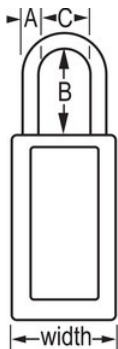

Modelo n.º 411MKLTW417TEAL

Teal Zenex™ Thermoplastic Safety Padlock,
1-1/2in (38mm) Wide with 3in (76mm)
Shackle, Master Keyed W417 Cylinder

Ideal para:

Ambientes
extremos

Força de trabalho
multilíngue

Bloqueio/etiquetagem
de segurança

Visão geral e características

Características do produto

- Cadeado de segurança em termoplástico
- 1-1/2in (38mm) wide 3in (76mm) tall Thermoplastic teal body, shackle with 3in (76mm) clearance
- Desenhado exclusivamente para aplicações de bloqueio/etiquetagem
- Corpo do cadeado em termoplástico duradouro, leve e não condutor
- Personalize no local de trabalho com etiquetas permanentes para escrever
- Compliance with "One Employee, One Lock, One Key" directive
- Cilindro de alta segurança, segurança reforçada
- Retenção de chave - garante que o cadeado não fica destravado
- Cilindro de tambor de 6 pinos com chaveamento mestre, Qtd. embalagens de prateleira 6, Qtd. caixa master 36

Descrição do produto

The Master Lock No. 411MKW417TEAL Zenex™ Thermoplastic Safety padlock, Master keyed - a master key opens all the locks in the system although each lock has its own unique key - features a 1-1/2in (38mm) wide, 3in (75mm) tall thermoplastic teal body and a 3in (76mm) tall metal shackle. Designed specifically for safety lockout/tagout applications, padlock is key retaining to ensure that padlock is not left unlocked and the high-security reserved for safety 6-pin tumbler cylinder complies with the "one employee, one lock, one key" directive. Etiquetas para cadeado, para escrever, em várias línguas, incluídas para personalização no local de trabalho.

Especificidades do produto

| | |
|--------------------------------------|---|
| Referência | 411MKLTW417TEAL |
| Largura do corpo | 38 mm |
| Dimensões da argola | A: 6 mm B: 76 mm C: 20 mm |
| Cor | Azul petróleo |
| Descrição | Chaveamento mestre, Chaves diferentes, Embalagem em caixa comercial |
| Qtd. embalagens de prateleira | 6 |
| Qtd. caixa master | 36 |