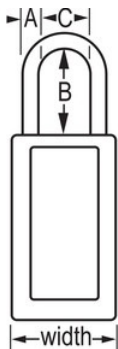

## Modelo n.º 411MKLTW417YLLW

Yellow Zenex™ Thermoplastic Safety Padlock, 1-1/2in (38mm) Wide with 3in (76mm) Shackle, Master Keyed W417 Cylinder

## Características do produto

- Cadeado de segurança em termoplástico
- 1-1/2in (38mm) wide 3in (76mm) tall Thermoplastic yellow body, shackle with 3in (76mm) clearance
- Desenhado exclusivamente para aplicações de bloqueio/etiquetagem
- Corpo do cadeado em termoplástico duradouro, leve e não condutor
- Personalize no local de trabalho com etiquetas permanentes para escrever
- Compliance with "One Employee, One Lock, One Key" directive
- Cilindro de alta segurança, segurança reforçada
- Retenção de chave - garante que o cadeado não fica destravado
- Cilindro de tambor de 6 pinos com chaveamento mestre, Qtd. embalagens de prateleira 6, Qtd. caixa master 36

## Descrição do produto

The Master Lock No. 411MKW417YLLW Zenex™ Thermoplastic Safety padlock, Master keyed - a master key opens all the locks in the system although each lock has its own unique key - features a 1-1/2in (38mm) wide, 3in (75mm) tall thermoplastic yellow body and a 3in (76mm) tall metal shackle. Designed specifically for safety lockout/tagout applications, padlock is key retaining to ensure that padlock is not left unlocked and the high-security reserved for safety 6-pin tumbler cylinder complies with the "one employee, one lock, one key" directive. Etiquetas para cadeado, para escrever, em várias línguas, incluídas para personalização no local de trabalho.

## Especificidades do produto

<b>Referência</b>	411MKLTW417YLW
<b>Largura do corpo</b>	38 mm
<b>Dimensões da argola</b>	A: 6 mm B: 76 mm C: 20 mm
<b>Cor</b>	Amarelo
<b>Descrição</b>	Chaveamento mestre, Chaves diferentes, Embalagem em caixa comercial
<b>Qtd. embalagens de prateleira</b>	6
<b>Qtd. caixa master</b>	36