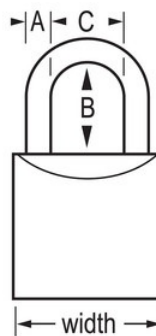

Modelo n.º 4120

3/4in (19mm) Wide Brass Padlock

Ideal para:

Armários

Portões e vedações
de Segurança

Equipamento para
gestão de resíduos

Coberturas para
poços e fossas
séticas

Visão geral e características

Características do produto

- 3/4in wide (19mm) wide brass body provides resistance to the elements
- 7/16in (11mm) tall, 5/32in (4mm) hardened steel shackle
- O cilindro de tambor de 3 pinos com chaveamento não substituível oferece maior resistência contra tentativas de abertura

Descrição do produto

The Master Lock No. 4120 Economy Padlock features a 3/4in (19mm) wide brass body to resist the elements and a 7/16in (11mm) tall, 5/32in (4mm) hardened steel shackle for excellent cut resistance. Ideal para armários e cercas, o cilindro de tambor de 3 pinos com chaveamento não substituível oferece maior resistência contra tentativas de abertura.

Especificidades do produto

Referência	4120
Largura do corpo	19 mm
Dimensões da argola	A: 4 mm B: 11 mm C: 10 mm
Cor	Dourado
Descrição	Chaves diferentes, Embalagem em caixa comercial
Qtd. embalagens de prateleira	12
Qtd. caixa master	72