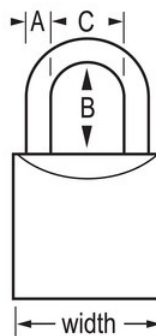

## Características do produto

- 1-1/8in (29mm) wide brass body provides resistance to the elements
- 9/16in (14mm) tall, 3/16in (5mm) hardened steel shackle
- O cilindro de tambor de 4 pinos com chaveamento não substituível oferece maior resistência contra tentativas de abertura

## Descrição do produto

The Master Lock No. 4130 Economy Padlock features a 1-1/8in (29mm) wide brass body to resist the elements and a 9/16in (14mm) tall, 3/16in (5mm) diameter hardened steel shackle for excellent cut resistance. Ideal para armários e cercas, o cilindro de tambor de 3 pinos com chaveamento não substituível oferece maior resistência contra tentativas de abertura.

## Especificidades do produto

<b>Referência</b>	4130
<b>Largura do corpo</b>	29 mm
<b>Dimensões da argola</b>	A: 5 mm B: 14 mm C: 14 mm
<b>Cor</b>	Dourado
<b>Descrição</b>	Chaves diferentes, Embalagem em caixa comercial
<b>Qtd. embalagens de prateleira</b>	12
<b>Qtd. caixa master</b>	72