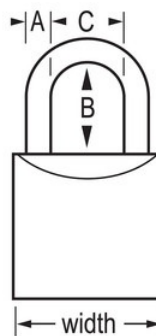

Modelo n.º 4130KA

1-1/8in (29mm) Wide V-Line Brass Padlock,
Keyed Alike

Ideal para:

Armários

Portões e vedações
de Segurança

Equipamento para
gestão de resíduos

Coberturas para
poços e fossas
séticas

Visão geral e características

Características do produto

- Chaveamento igual - encomende vários cadeados para abrir com a mesma chave
- 1-1/8in (29mm) wide brass body provides resistance to the elements
- 9/16in (14mm) tall, 3/16in (5mm) hardened steel shackle
- O cilindro de tambor de 4 pinos com chaveamento não substituível oferece maior resistência contra tentativas de abertura

Descrição do produto

The Master Lock No. 4130KA Economy Padlock, Keyed Alike - multiple locks open with the same key - features a 1-1/8in (29mm) wide brass body to resist the elements and a 9/16in (14mm) tall, 3/16in (5mm) diameter hardened steel shackle for excellent cut resistance.

Ideal para armários e cercas, o cilindro de tambor de 3 pinos com chaveamento não substituível oferece maior resistência contra tentativas de abertura.

Especificidades do produto

| | |
|--------------------------------------|---|
| Referência | 4130KA |
| Largura do corpo | 29 mm |
| Dimensões da argola | A: 5 mm B: 14 mm C: 14 mm |
| Cor | Dourado |
| Descrição | Chaves iguais, Embalagem em caixa comercial |
| Qtd. embalagens de prateleira | 12 |
| Qtd. caixa master | 72 |