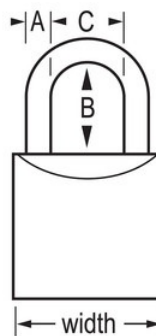

Modelo n.º 4140

1-1/2in (38mm) Wide Brass Padlock

Ideal para:

Armários

Portões e vedações
de Segurança

Equipamento para
gestão de resíduos

Coberturas para
poços e fossas
séticas

Visão geral e características

Características do produto

- 1-1/2in (38mm) wide brass body provides resistance to the elements
- 13/16in (20mm) tall, 1/4in (6mm) hardened steel shackle
- O cilindro de tambor de 4 pinos com chaveamento não substituível oferece maior resistência contra tentativas de abertura

Descrição do produto

The Master Lock No. 4140 Economy Padlock features a 1-1/2in (38mm) wide brass body to resist the elements and a 13/16in (20mm) tall, 1/4in (6mm) diameter hardened steel shackle for excellent cut resistance. Ideal para armários e cercas, o cilindro de tambor de 4 pinos com chaveamento não substituível oferece maior resistência contra tentativas de abertura.

Especificidades do produto

Referência	4140
Largura do corpo	38 mm
Dimensões da argola	A: 6 mm B: 21 mm C: 21 mm
Cor	Dourado
Descrição	Chaves diferentes, Embalagem em caixa comercial
Qtd. embalagens de prateleira	12
Qtd. caixa master	72