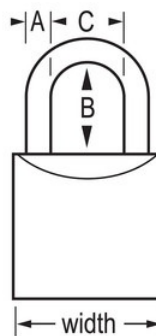

Modelo n.º 4140KA

1-1/2in (38mm) Wide V-Line Brass Padlock,
Keyed Alike

Ideal para:

Armários

Portões e vedações
de Segurança

Equipamento para
gestão de resíduos

Coberturas para
poços e fossas
séticas

Visão geral e características

Características do produto

- A argola com corpo temperado é resistente contra cortes e limaduras
- O corpo e o cilindro em latão oferecem uma resistência adicional ao clima
- O cilindro de tambor de pinos oferece uma maior resistência contra tentativas de abertura

Descrição do produto

The Master Lock No. 4140KA Economy Padlock, Keyed Alike - multiple locks open with the same key - features a 1-1/2in (38mm) wide brass body to resist the elements and a 13/16in (20mm) tall, 1/4in (6mm) diameter hardened steel shackle for excellent cut resistance.

Ideal para armários e cercas, o cilindro de tambor de 4 pinos com chaveamento não substituível oferece maior resistência contra tentativas de abertura.

Especificidades do produto

Referência	4140KA
Largura do corpo	29 mm
Dimensões da argola	A: 6 mm B: 21 mm C: 21 mm
Cor	Dourado
Descrição	Chaves iguais, Embalagem em caixa comercial
Qtd. embalagens de prateleira	12
Qtd. caixa master	72