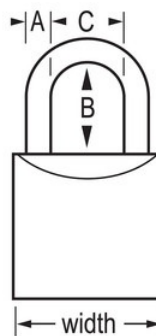

Modelo n.º 4150KA

1-7/8in (48mm) Wide V-Line Brass Padlock,
Keyed Alike

Ideal para:

Armários

Portões e vedações
de Segurança

Equipamento para
gestão de resíduos

Coberturas para
poços e fossas
séticas

Visão geral e características

Características do produto

- Chaveamento igual - encomende vários cadeados para abrir com a mesma chave
- 1-7/8in (48mm) wide brass body provides resistance to the elements
- 15/16in (24mm) tall, 9/32in (7mm) hardened steel shackle
- O cilindro de tambor de 5 pinos com chaveamento não substituível oferece maior resistência contra tentativas de abertura

Descrição do produto

The Master Lock No. 4150KA Economy Padlock, Keyed Alike - multiple locks open with the same key - features a 1-7/8in (48mm) wide brass body to resist the elements and a 15/16in (24mm) tall, 9/32in (7mm) diameter hardened steel shackle for excellent cut resistance. Ideal para armários e cercas, o cilindro de tambor de 5 pinos com chaveamento não substituível oferece maior resistência contra tentativas de abertura.

Especificidades do produto

Referência	4150KA
Largura do corpo	48 mm
Dimensões da argola	A: 7 mm B: 24 mm C: 25 mm
Cor	Dourado
Descrição	Chaves iguais, Embalagem em caixa comercial
Qtd. embalagens de prateleira	12
Qtd. caixa master	72