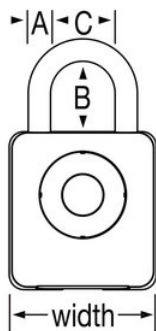

Modelo n.º 4400EURD

Cadeado Master Lock de 47mm largura <!-- mp_trans_remove_start -->Smart<!-- mp_trans_remove_end --> Bluetooth; para uso no interior

Ideal para:

Armários

Cacifos de arrumação no interior

Características do produto

- Utilize o seu smartphone para abrir o cadeado com a aplicação gratuita Master Lock® Vault Home
- Nunca mais se preocupe com a possibilidade de esquecer a combinação!
- Partilhe o acesso com outras pessoas - temporariamente ou permanentemente
- Partilhe o acesso 24 horas por dia e 7 dias por semana, ou limite-o durante o dia ou a noite
- Faça a monitorização do histórico de acessos
- Código de acesso alternativo utilizando um código direcional no teclado do cadeado
- Notificação de bateria fraca no cadeado e na aplicação
- Inclui pilha CR2450 de fácil substituição
- A reserva da bateria permite um acesso temporário, caso não tenha carga, quando o cadeado está fechado
- A configuração Locker Mode permite o armazenamento dentro de um cacifo

Descrição do produto

O cadeado Master Lock N.º. 4400EURD apresenta um corpo em metal com 47 mm de largura para maior durabilidade. A argola com 7 mm de diâmetro oferece um alcance vertical de 22 mm e é fabricada em liga de boro, oferecendo máxima resistência contra cortes e serras. A interface telefone/app oferece velocidade, facilidade de utilização e maior controlo com a possibilidade de partilhar o acesso; acesso conveniente sem chaves. O mecanismo de bloqueio conta com a tecnologia Anti-Shim, oferecendo máxima segurança. A garantia limitada de 2 anos oferece a tranquilidade de uma marca de confiança.

Especificidades do produto

Referência	4400EURD
Largura do corpo	47 mm
Dimensões da argola	A: 7 mm B: 22 mm C: 20 mm
Cor	Prateado
Descrição	Sem chave
Qtd. caixa master	4

Master Lock Europe S.A.S.

10 avenue de l'arche - Le Colisée Gardens, bâtiment A - 92 400 Courbevoie - La Défense - France
T:+33-1-41437200 | F:+33-1-41437204
www.masterlock.eu