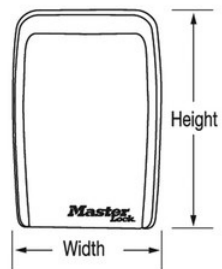

### Características do produto

- Design com montagem na parede, para uma instalação permanente
- Mecanismo de bloqueio prático com botões de pressão no formato habitual de teclado de telefone alfanumérico
- Defina a sua combinação utilizando até a um máximo de 12 letras, números ou ambos
- Botões de grande dimensão, de fácil utilização, mesmo em condições de fraca iluminação
- Grande espaço interior impede o encravamento, mesmo quando inclui diversas chaves
- Cobertura de proteção contra as condições meteorológicas para impedir o congelamento e encravamento
- Corpo moldado e argola revestida em vinil, para prevenir arranhões
- Dimensões internas: 8,5 x 6,1 x 1,2 cm

### Descrição do produto

O chaveiro com botões de pressão para fixação na parede Master Lock 5423EURD apresenta um corpo de metal com uma largura de 79 mm para maior durabilidade. Agora não é necessário esconder as suas chaves debaixo do tapete ou de um vaso: o Select Access® é a solução perfeita para partilhar chaves. A capacidade de fixação na parede oferece uma solução de instalação permanente. Com os botões de pressão, o Select Access 5423EURD é muito fácil de utilizar, mesmo com luvas, pelos mais idosos ou pelas crianças. Defina sua própria combinação, para um conveniente acesso sem chaves e maior segurança. A cobertura de proteção contra as condições meteorológicas impede o congelamento e o encravamento; e o batente moldado e a argola revestida a vinil previnem os riscos. A garantia vitalícia limitada oferece paz de espírito por parte de uma marca em que pode confiar.

## Especificidades do produto

Referência	5423EURD
Dimensões externas (A x L x P)	11,7 cm x 7,9 cm x 5,2 cm
Cor	Preto
Descrição	
Qtd. caixa master	4

---