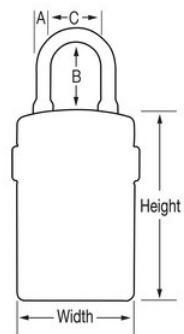

Especificidades do produto

Referência	5440EURD
Dimensões da argola	A: 10 mm B: 36 mm C: 46 mm
Dimensões externas (A x L x P)	18,3 cm x 8,3 cm x 5,9 cm
Cor	Sortido
Descrição	
Qtd. caixa master	2

Master Lock Europe S.A.S.