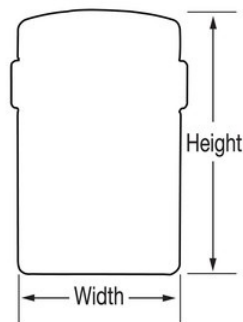

## Especificidades do produto

<b>Referência</b>	5441EURENT
<b>Dimensões externas (A x L x P)</b>	12,7 cm x 8,3 cm x 5,9 cm
<b>Cor</b>	Cinzento
<b>Descrição</b>	Eletrónico
<b>Qtd. caixa master</b>	2

---