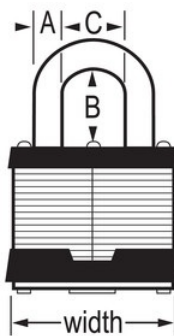

## Características do produto

- Chaveamento igual - encomende vários cadeados para abrir com a mesma chave ou encomende para adaptar outros cadeados com o cilindro W1
- O cadeado de classe comercial conta com uma proteção de qualidade elevada contra perfurações e intromissões
- 2in (51mm) wide laminated steel body for superior strength
- 1-1/2in (38mm) tall, 3/8in (10mm) diameter hardened boron alloy shackle for superior cut resistance
- Bloqueio com rolamento de esferas duplo, para uma resistência máxima contra intromissões
- O cilindro W1 de 4 pinos não recodificável ajuda a prevenir contra tentativas de abertura

## Descrição do produto

The Master Lock No. 5KALF Laminated Steel Padlocks, Keyed Alike - multiple locks open with the same key - feature a 2in (51mm) reinforced laminated steel lock body providing extra strength and a 1-1/2in (38mm) tall, 3/8in (10mm) diameter hardened steel shackle for excellent cut resistance. Dual ball bearings locking for maximum pry resistance making it ideal for industrial applications and the non-rekeyable, 4-pin W1 cylinder helps prevent picking. Estão disponíveis cadeados com chaveamento igual para corresponderem com outros cadeados com o cilindro W1.

## Especificidades do produto

<b>Referência</b>	5KALF
<b>Largura do corpo</b>	51 mm
<b>Dimensões da argola</b>	A: 10 mm B: 38 mm C: 24 mm
<b>Cor</b>	Cinzentos
<b>Descrição</b>	Chaves iguais, Embalagem em caixa comercial
<b>Qtd. embalagens de prateleira</b>	6
<b>Qtd. caixa master</b>	24