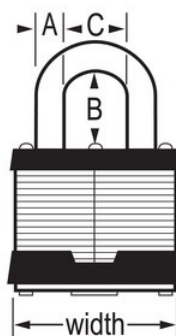

## Características do produto

- Chaveamento igual - encomende vários cadeados para abrir com a mesma chave ou encomende para adaptar outros cadeados com o cilindro W1
- O cadeado de classe comercial conta com uma proteção de qualidade elevada contra perfurações e intromissões
- 2in (51mm) wide laminated steel body for superior strength
- 2-1/2in (64mm) tall, 3/8in (10mm) diameter hardened boron alloy shackle for superior cut resistance
- Bloqueio com rolamento de esferas duplo, para uma resistência máxima contra intromissões
- O cilindro W1 de 4 pinos não recodificável ajuda a prevenir contra tentativas de abertura

## Descrição do produto

The Master Lock No. 5KALJ Laminated Steel Padlocks, Keyed Alike - multiple locks open with the same key - feature a 2in (51mm) reinforced laminated steel lock body providing extra strength and a 2-1/2in (64mm) tall, 3/8in (10mm) diameter hardened steel shackle for excellent cut resistance. Dual ball bearings locking for maximum pry resistance making it ideal for industrial applications and the non-rekeyable, 4-pin W1 cylinder helps prevent picking. Estão disponíveis cadeados com chaveamento igual para corresponderem com outros cadeados com o cilindro W1

## Especificidades do produto

<b>Referência</b>	5KALJ
<b>Largura do corpo</b>	51 mm
<b>Dimensões da argola</b>	A: 10 mm B: 64 mm C: 24 mm
<b>Cor</b>	Cinzeno
<b>Descrição</b>	Chaves iguais, Embalagem em caixa comercial
<b>Qtd. embalagens de prateleira</b>	6
<b>Qtd. caixa master</b>	24