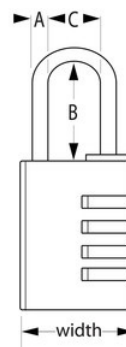

Modelo n.º 604EURD

Cadeados de combinação programável com 40 mm de largura; acabamento em latão

Ideal para:

Unidades de armazenamento em caves

Escola, Pessoal e Health Club

Caixas de ferramentas, de trabalho e caixas de grupo

Nível de segurança:

Segurança básica a média:

Geralmente recomendado para utilizações no interior

Visão geral e características

Características do produto

- Corpo em alumínio maciço com 40 mm de largura, para uma maior durabilidade, com acabamento em latão
- Argola em aço cromado, para uma maior resistência contra cortes
- O conveniente sistema de combinação programável de 4 dígitos permite milhares de combinações possíveis
- Garantia vitalícia limitada

Descrição do produto

O cadeado de combinação programável Master Lock n.º 604EURD tem um corpo em alumínio com 40 mm de largura com acabamento em latão, para uma maior durabilidade. A argola com 6 mm de diâmetro e 26 mm de comprimento é fabricada em aço cromado, oferecendo uma maior resistência contra cortes e serras. A combinação de 3 dígitos oferece um conveniente acesso sem chaves. A garantia vitalícia limitada oferece paz de espírito por parte de uma marca em que pode confiar.

Especificidades do produto

Referência	604EURD
Largura do corpo	40 mm
Dimensões da argola	A: 6 mm B: 26 mm C: 22 mm
Cor	Dourado
Descrição	Chaves iguais
Qtd. embalagens de prateleira	4
Qtd. caixa master	24