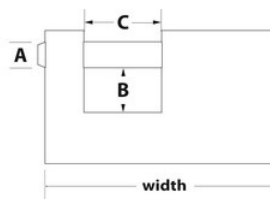

## Descrição do produto

O cadeado em latão maciço Master Lock n.º 607EURD tem um corpo em latão maciço com 76 mm de largura e 18 mm de espessura que é forte, duradouro e resistente à corrosão. A argola com diâmetro de 11 mm tem 14 mm de comprimento e é fabricada em aço temperado, oferecendo resistência adicional contra cortes e serras. O cilindro de 5 pinos evita tentativas de abertura e as alavancas de bloqueio duplas oferecem resistência contra intromissões e rompimento. A garantia vitalícia limitada oferece paz de espírito por parte de uma marca em que pode confiar.

## Especificidades do produto

<b>Referência</b>	607EURD
<b>Largura do corpo</b>	76 mm
<b>Dimensões da argola</b>	A: 11 mm B: 14 mm C: 23 mm
<b>Cor</b>	Dourado
<b>Descrição</b>	Chaves diferentes
<b>Qtd. embalagens de prateleira</b>	4
<b>Qtd. caixa master</b>	24