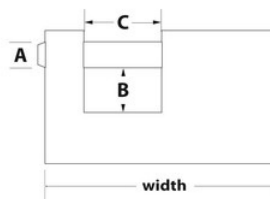

## Descrição do produto

O cadeado em latão maciço Master Lock n.º 608EURD tem um corpo em latão maciço com 85 mm de largura e 18 mm de espessura que é forte, duradouro e resistente à corrosão. A argola com diâmetro de 12 mm tem 16 mm de comprimento e é fabricada em aço temperado, oferecendo resistência adicional contra cortes e serras. O cilindro de 5 pinos evita tentativas de abertura e as alavancas de bloqueio duplas oferecem resistência contra intromissões e rompimento. A garantia vitalícia limitada oferece paz de espírito por parte de uma marca em que pode confiar.

## Especificidades do produto

<b>Referência</b>	608EURD
<b>Largura do corpo</b>	85 mm
<b>Dimensões da argola</b>	A: 12 mm B: 16 mm C: 29 mm
<b>Cor</b>	Dourado
<b>Descrição</b>	Chaves diferentes
<b>Qtd. embalagens de prateleira</b>	6
<b>Qtd. caixa master</b>	24