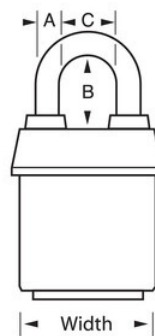

Portas de camião

Visão geral e características

Características do produto

- Chaveamento igual - encomende vários cadeados para abrir com a mesma chave ou encomende para adaptar outros cadeados com o cilindro W6000
- Ideal for harsh outdoor conditions - exclusive ProSeries® Weather Tough® cover protects lock from water, ice, dirt and grime
- Os cadeados ProSeries® são desenhados para utilizações comerciais/industriais
- 2-1/8in (54mm) heavy steel body withstands physical attack
- 1-1/8in (29mm) tall, 5/16in (8mm) diameter hardened boron alloy shackle for maximum cut resistance
- O mecanismo de bloqueio de esferas duplo é resistente contra puxões e intromissões
- O cilindro de alta segurança de 5 pinos com fechadura substituível com pinos de carretel é praticamente impossível de abrir sem chave

Descrição do produto

The Master Lock No. 6121KA ProSeries® Weather Tough® Covered Laminated Padlock, Keyed Alike - multiple locks open with the same key - features a 2-1/8in (54mm) wide heavy steel body to withstand physical attack and a 1-1/8in (29mm) tall, 5/16in (8mm) diameter hardened boron alloy shackle for superior cut resistance. A capa de proteção exclusiva protege este cadeado das condições extremas. O cilindro de alta segurança de 5 pinos com fechadura substituível com pinos de carretel é praticamente impossível de abrir sem chave.

Especificidades do produto

| | |
|--------------------------------------|---|
| Referência | 6121KA |
| Largura do corpo | 54 mm |
| Dimensões da argola | A: 8 mm B: 29 mm C: 22 mm |
| Cor | Preto |
| Descrição | Chaves iguais, Embalagem em caixa comercial |
| Qtd. embalagens de prateleira | 6 |
| Qtd. caixa master | 24 |