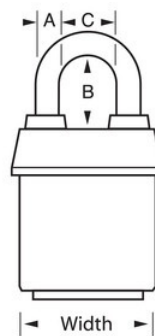

Atrrelados, vans e camiões

Portas de camião

Visão geral e características

Características do produto

- Chaveamento igual - encomende vários cadeados para abrir com a mesma chave ou encomende para adaptar outros cadeados com o cilindro W6000
- Ideal for harsh outdoor conditions - exclusive ProSeries® Weather Tough® cover protects lock from water, ice, dirt and grime
- Os cadeados ProSeries® são desenhados para utilizações comerciais/industriais
- 2-1/8in (54mm) heavy steel body withstands physical attack
- 1-1/2in (39mm) tall, 5/16in (8mm) diameter brass shackle for extra corrosion resistance
- O mecanismo de bloqueio de esferas duplo é resistente contra puxões e intromissões
- O cilindro de alta segurança de 5 pinos com fechadura substituível com pinos de carretel é praticamente impossível de abrir sem chave

Descrição do produto

The Master Lock No. 6121KAB ProSeries® Weather Tough® Covered Laminated Padlock, Keyed Alike - multiple locks open with the same key - features a 2-1/8in (54mm) wide heavy steel body to withstand physical attack and a 1-1/8in (29mm) tall, 5/16in (8mm) diameter brass shackle for extra corrosion resistance. A capa de proteção exclusiva protege este cadeado das condições extremas. O cilindro de alta segurança de 5 pinos com fechadura substituível com pinos de carretel é praticamente impossível de abrir sem chave.

Especificidades do produto

Referência	6121KAB
Largura do corpo	54 mm
Dimensões da argola	A: 8 mm B: 38 mm C: 22 mm
Cor	Preto
Descrição	Chaves iguais, Embalagem em caixa comercial
Qtd. embalagens de prateleira	6
Qtd. caixa master	24