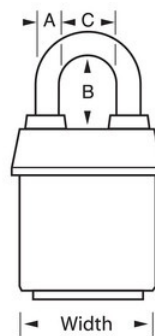

Atrrelados, vans e camiões

Portas de camião

Visão geral e características

Características do produto

- Chaveamento igual - encomende vários cadeados para abrir com a mesma chave ou encomende para adaptar outros cadeados com o cilindro W6000
- Ideal for harsh outdoor conditions - exclusive ProSeries® Weather Tough® cover protects lock from water, ice, dirt and grime
- Capa azul de alta visibilidade para distinção entre departamentos, empregados, acesso, etc.
- Os cadeados ProSeries® são desenhados para utilizações comerciais/industriais
- 2-1/8in (54mm) heavy steel body withstands physical attack
- 1-1/2in (39mm) tall, 5/16in (8mm) diameter brass shackle for extra corrosion resistance
- O mecanismo de bloqueio de esferas duplo é resistente contra puxões e intromissões
- O cilindro de alta segurança de 5 pinos com fechadura substituível com pinos de carretel é praticamente impossível de abrir sem chave

Descrição do produto

The Master Lock No. 6121KAB ProSeries® Weather Tough® Covered Laminated Padlock, Keyed Alike - multiple locks open with the same key - features a 2-1/8in (54mm) wide heavy steel body to withstand physical attack and a 1-1/8in (29mm) tall, 5/16in (8mm) diameter brass shackle for extra corrosion resistance. A capa de proteção exclusiva protege este cadeado das condições extremas. O cilindro de alta segurança de 5 pinos com fechadura substituível com pinos de carretel é praticamente impossível de abrir sem chave. The blue, high visibility color cover provides the ability to distinguish between departments, employees, access, etc.

Especificidades do produto

| | |
|--------------------------------------|---|
| Referência | 6121KABBLU |
| Largura do corpo | 54 mm |
| Dimensões da argola | A: 8 mm B: 38 mm C: 22 mm |
| Cor | Azul |
| Descrição | Chaves iguais, Embalagem em caixa comercial |
| Qtd. embalagens de prateleira | 6 |
| Qtd. caixa master | 24 |