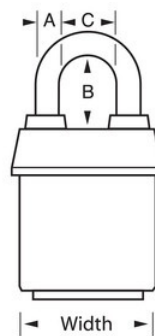

Atrrelados, vans e camiões

Portas de camião

Visão geral e características

Características do produto

- Chaveamento igual - encomende vários cadeados para abrir com a mesma chave ou encomende para adaptar outros cadeados com o cilindro W6000
- Ideal for harsh outdoor conditions - exclusive ProSeries® Weather Tough® cover protects lock from water, ice, dirt and grime
- Capa vermelha de alta visibilidade para distinção entre departamentos, empregados, acesso, etc.
- Os cadeados ProSeries® são desenhados para utilizações comerciais/industriais
- 2-1/8in (54mm) heavy steel body withstands physical attack
- 1-1/2in (39mm) tall, 5/16in (8mm) diameter brass shackle for extra corrosion resistance
- O mecanismo de bloqueio de esferas duplo é resistente contra puxões e intromissões
- O cilindro de alta segurança de 5 pinos com fechadura substituível com pinos de carretel é praticamente impossível de abrir sem chave

Descrição do produto

The Master Lock No. 6121KAB ProSeries® Weather Tough® Covered Laminated Padlock, Keyed Alike - multiple locks open with the same key - features a 2-1/8in (54mm) wide heavy steel body to withstand physical attack and a 1-1/8in (29mm) tall, 5/16in (8mm) diameter brass shackle for extra corrosion resistance. A capa de proteção exclusiva protege este cadeado das condições extremas. O cilindro de alta segurança de 5 pinos com fechadura substituível com pinos de carretel é praticamente impossível de abrir sem chave. The red, high visibility color cover provides the ability to distinguish between departments, employees, access, etc.

Especificidades do produto

Referência	6121KABRED
Largura do corpo	54 mm
Dimensões da argola	A: 8 mm B: 38 mm C: 22 mm
Cor	Vermelho
Descrição	Chaves iguais, Embalagem em caixa comercial
Qtd. embalagens de prateleira	6
Qtd. caixa master	24