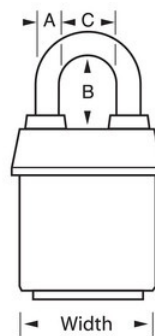

## Descrição do produto

The Master Lock No. 6121KAB ProSeries® Weather Tough® Covered Laminated Padlock, Keyed Alike - multiple locks open with the same key - features a 2-1/8in (54mm) wide heavy steel body to withstand physical attack and a 1-1/8in (29mm) tall, 5/16in (8mm) diameter brass shackle for extra corrosion resistance. A capa de proteção exclusiva protege este cadeado das condições extremas. O cilindro de alta segurança de 5 pinos com fechadura substituível com pinos de carretel é praticamente impossível de abrir sem chave. The white, high visibility color cover provides the ability to distinguish between departments, employees, access, etc.

## Especificidades do produto

<b>Referência</b>	6121KABWHT
<b>Largura do corpo</b>	54 mm
<b>Dimensões da argola</b>	A: 8 mm B: 38 mm C: 22 mm
<b>Cor</b>	Branco
<b>Descrição</b>	Chaves iguais, Embalagem em caixa comercial
<b>Qtd. embalagens de prateleira</b>	6
<b>Qtd. caixa master</b>	24