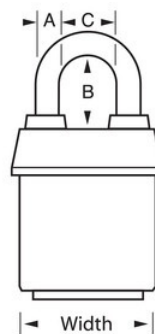

Atrrelados, vans e camiões

Portas de camião

Visão geral e características

Características do produto

- Chaveamento igual - encomende vários cadeados para abrir com a mesma chave ou encomende para adaptar outros cadeados com o cilindro W6000
- Ideal for harsh outdoor conditions - exclusive ProSeries® Weather Tough® cover protects lock from water, ice, dirt and grime
- Capa verde de alta visibilidade para distinção entre departamentos, empregados, acesso, etc.
- Os cadeados ProSeries® são desenhados para utilizações comerciais/industriais
- 2-1/8in (54mm) heavy steel body withstands physical attack
- 1-1/8in (29mm) tall, 5/16in (8mm) diameter hardened boron alloy shackle for maximum cut resistance
- O mecanismo de bloqueio de esferas duplo é resistente contra puxões e intromissões
- O cilindro de alta segurança de 5 pinos com fechadura substituível com pinos de carretel é praticamente impossível de abrir sem chave

Descrição do produto

The Master Lock No. 6121KA ProSeries® Weather Tough® Covered Laminated Padlock, Keyed Alike - multiple locks open with the same key - features a 2-1/8in (54mm) wide heavy steel body to withstand physical attack and a 1-1/8in (29mm) tall, 5/16in (8mm) diameter hardened boron alloy shackle for superior cut resistance. A capa de proteção exclusiva protege este cadeado das condições extremas. O cilindro de alta segurança de 5 pinos com fechadura substituível com pinos de carretel é praticamente impossível de abrir sem chave. The green, high visibility color cover provides the ability to distinguish between departments, employees, access, etc.

Especificidades do produto

Referência	6121KAGRN
Largura do corpo	54 mm
Dimensões da argola	A: 8 mm B: 29 mm C: 22 mm
Cor	Verde
Descrição	Chaves iguais, Embalagem em caixa comercial
Qtd. embalagens de prateleira	6
Qtd. caixa master	24