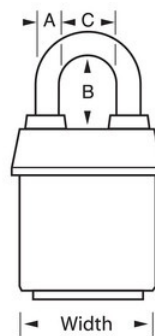

## Descrição do produto

The Master Lock No. 6121KALF ProSeries® Weather Tough® Covered Laminated Padlock, Keyed Alike - multiple locks open with the same key - features a 2-1/8in (54mm) wide heavy steel body to withstand physical attack and a 1-1/2in (38mm) tall, 5/16in (8mm) diameter hardened boron alloy shackle for superior cut resistance. A capa de proteção exclusiva protege este cadeado das condições extremas. O cilindro de alta segurança de 5 pinos com fechadura substituível com pinos de carretel é praticamente impossível de abrir sem chave. The green, high visibility color cover provides the ability to distinguish between departments, employees, access, etc.

## Especificidades do produto

<b>Referência</b>	6121KALFGRN
<b>Largura do corpo</b>	54 mm
<b>Dimensões da argola</b>	A: 8 mm B: 38 mm C: 22 mm
<b>Cor</b>	Verde
<b>Descrição</b>	Chaves iguais, Embalagem em caixa comercial
<b>Qtd. embalagens de prateleira</b>	6
<b>Qtd. caixa master</b>	24