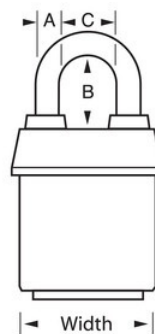

Caravanas, Camiões e Reboques

Atreloados, vans e camiões

Portas de camião

Visão geral e características

Características do produto

- Chaveamento igual - encomende vários cadeados para abrir com a mesma chave ou encomende para adaptar outros cadeados com o cilindro W6000
- Ideal for harsh outdoor conditions - exclusive ProSeries® Weather Tough® cover protects lock from water, ice, dirt and grime
- Capa vermelha de alta visibilidade para distinção entre departamentos, empregados, acesso, etc.
- Os cadeados ProSeries® são desenhados para utilizações comerciais/industriais
- 2-1/8in (54mm) heavy steel body withstands physical attack
- 1-1/2in (39mm) tall, 5/16in (8mm) diameter hardened boron alloy shackle for maximum cut resistance
- O mecanismo de bloqueio de esferas duplo é resistente contra puxões e intromissões
- O cilindro de alta segurança de 5 pinos com fechadura substituível com pinos de carretel é praticamente impossível de abrir sem chave

Descrição do produto

The Master Lock No. 6121KALF ProSeries® Weather Tough® Covered Laminated Padlock, Keyed Alike - multiple locks open with the same key - features a 2-1/8in (54mm) wide heavy steel body to withstand physical attack and a 1-1/2in (38mm) tall, 5/16in (8mm) diameter hardened boron alloy shackle for superior cut resistance. A capa de proteção exclusiva protege este cadeado das condições extremas. O cilindro de alta segurança de 5 pinos com fechadura substituível com pinos de carretel é praticamente impossível de abrir sem chave. The red, high visibility color cover provides the ability to distinguish between departments, employees, access, etc.

Especificidades do produto

Referência	6121KALFRED
Largura do corpo	54 mm
Dimensões da argola	A: 8 mm B: 38 mm C: 22 mm
Cor	Vermelho
Descrição	Chaves iguais, Embalagem em caixa comercial
Qtd. embalagens de prateleira	6
Qtd. caixa master	24