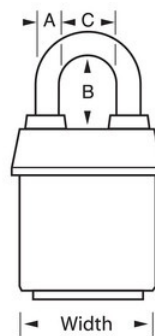

Caravanas, Camiões e Reboques

Atrrelados, vans e camiões

Portas de camião

Visão geral e características

Características do produto

- Chaveamento igual - encomende vários cadeados para abrir com a mesma chave ou encomende para adaptar outros cadeados com o cilindro W6000
- Ideal for harsh outdoor conditions - exclusive ProSeries® Weather Tough® cover protects lock from water, ice, dirt and grime
- Capa amarela de alta visibilidade para distinção entre departamentos, empregados, acesso, etc.
- Os cadeados ProSeries® são desenhados para utilizações comerciais/industriais
- 2-1/8in (54mm) heavy steel body withstands physical attack
- 1-1/2in (39mm) tall, 5/16in (8mm) diameter hardened boron alloy shackle for maximum cut resistance
- O mecanismo de bloqueio de esferas duplo é resistente contra puxões e intromissões
- O cilindro de alta segurança de 5 pinos com fechadura substituível com pinos de carretel é praticamente impossível de abrir sem chave

Descrição do produto

The Master Lock No. 6121KALF ProSeries® Weather Tough® Covered Laminated Padlock, Keyed Alike - multiple locks open with the same key - features a 2-1/8in (54mm) wide heavy steel body to withstand physical attack and a 1-1/2in (38mm) tall, 5/16in (8mm) diameter hardened boron alloy shackle for superior cut resistance. A capa de proteção exclusiva protege este cadeado das condições extremas. O cilindro de alta segurança de 5 pinos com fechadura substituível com pinos de carretel é praticamente impossível de abrir sem chave. The green, high visibility color cover provides the ability to distinguish between departments, employees, access, etc.

Especificidades do produto

Referência	6121KALFYLW
Largura do corpo	54 mm
Dimensões da argola	A: 8 mm B: 38 mm C: 22 mm
Cor	Amarelo
Descrição	Chaves iguais, Embalagem em caixa comercial
Qtd. embalagens de prateleira	6
Qtd. caixa master	24