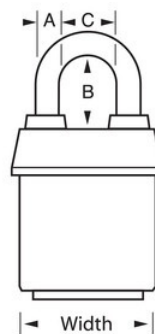

Arelados, vans e camiões

Portas de camião

Visão geral e características

Características do produto

- Chaveamento igual - encomende vários cadeados para abrir com a mesma chave ou encomende para adaptar outros cadeados com o cilindro W6000
- Ideal for harsh outdoor conditions - exclusive ProSeries® Weather Tough® cover protects lock from water, ice, dirt and grime
- Os cadeados ProSeries® são desenhados para utilizações comerciais/industriais
- 2-1/8in (54mm) heavy steel body withstands physical attack
- 2-1/2in (64mm) tall, 5/16in (8mm) diameter hardened boron alloy shackle for maximum cut resistance
- O mecanismo de bloqueio de esferas duplo é resistente contra puxões e intromissões
- O cilindro de alta segurança de 5 pinos com fechadura substituível com pinos de carretel é praticamente impossível de abrir sem chave

Descrição do produto

The Master Lock No. 6121KALJ ProSeries® Weather Tough® Covered Laminated Padlock, Keyed Alike - multiple locks open with the same key - features a 2-1/8in (54mm) wide heavy steel body to withstand physical attack and a 2-1/2in (64mm) tall, 5/16in (8mm) diameter hardened boron alloy shackle for superior cut resistance. A capa de proteção exclusiva protege este cadeado das condições extremas. O cilindro de alta segurança de 5 pinos com fechadura substituível com pinos de carretel é praticamente impossível de abrir sem chave.

Especificidades do produto

| | |
|--------------------------------------|---|
| Referência | 6121KALJ |
| Largura do corpo | 54 mm |
| Dimensões da argola | A: 8 mm B: 64 mm C: 22 mm |
| Cor | Preto |
| Descrição | Chaves iguais, Embalagem em caixa comercial |
| Qtd. embalagens de prateleira | 6 |
| Qtd. caixa master | 24 |