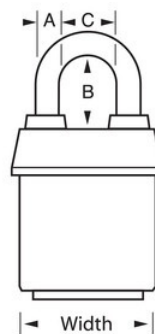

## Descrição do produto

The Master Lock No. 6121KALJ ProSeries® Weather Tough® Covered Laminated Padlock, Keyed Alike - multiple locks open with the same key - features a 2-1/8in (54mm) wide heavy steel body to withstand physical attack and a 2-1/2in (64mm) tall, 5/16in (8mm) diameter hardened boron alloy shackle for superior cut resistance. A capa de proteção exclusiva protege este cadeado das condições extremas. O cilindro de alta segurança de 5 pinos com fechadura substituível com pinos de carretel é praticamente impossível de abrir sem chave. The blue, high visibility color cover provides the ability to distinguish between departments, employees, access, etc.

## Especificidades do produto

<b>Referência</b>	6121KALJBLU
<b>Largura do corpo</b>	54 mm
<b>Dimensões da argola</b>	A: 8 mm B: 64 mm C: 22 mm
<b>Cor</b>	Azul
<b>Descrição</b>	Chaves iguais, Embalagem em caixa comercial
<b>Qtd. embalagens de prateleira</b>	6
<b>Qtd. caixa master</b>	24