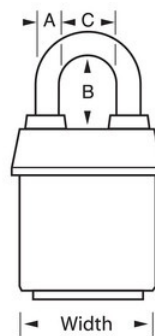

## Descrição do produto

The Master Lock No. 6121KALJ ProSeries® Weather Tough® Covered Laminated Padlock, Keyed Alike - multiple locks open with the same key - features a 2-1/8in (54mm) wide heavy steel body to withstand physical attack and a 2-1/2in (64mm) tall, 5/16in (8mm) diameter hardened boron alloy shackle for superior cut resistance. A capa de proteção exclusiva protege este cadeado das condições extremas. O cilindro de alta segurança de 5 pinos com fechadura substituível com pinos de carretel é praticamente impossível de abrir sem chave. The orange, high visibility color cover provides the ability to distinguish between departments, employees, access, etc.

## Especificidades do produto

<b>Referência</b>	6121KALJORJ
<b>Largura do corpo</b>	54 mm
<b>Dimensões da argola</b>	A: 8 mm B: 64 mm C: 22 mm
<b>Cor</b>	Laranja
<b>Descrição</b>	Chaves iguais, Embalagem em caixa comercial
<b>Qtd. embalagens de prateleira</b>	6
<b>Qtd. caixa master</b>	24