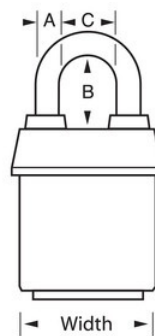

Caravanas, Camiões e Reboques

Atrrelados, vans e camiões

Portas de camião

Visão geral e características

Características do produto

- Chaveamento igual - encomende vários cadeados para abrir com a mesma chave ou encomende para adaptar outros cadeados com o cilindro W6000
- Ideal for harsh outdoor conditions - exclusive ProSeries® Weather Tough® cover protects lock from water, ice, dirt and grime
- Capa amarela de alta visibilidade para distinção entre departamentos, empregados, acesso, etc.
- Os cadeados ProSeries® são desenhados para utilizações comerciais/industriais
- 2-1/8in (54mm) heavy steel body withstands physical attack
- 2-1/2in (64mm) tall, 5/16in (8mm) diameter hardened boron alloy shackle for maximum cut resistance
- O mecanismo de bloqueio de esferas duplo é resistente contra puxões e intromissões
- O cilindro de alta segurança de 5 pinos com fechadura substituível com pinos de carretel é praticamente impossível de abrir sem chave

Descrição do produto

The Master Lock No. 6121KALJ ProSeries® Weather Tough® Covered Laminated Padlock, Keyed Alike - multiple locks open with the same key - features a 2-1/8in (54mm) wide heavy steel body to withstand physical attack and a 2-1/2in (64mm) tall, 5/16in (8mm) diameter hardened boron alloy shackle for superior cut resistance. A capa de proteção exclusiva protege este cadeado das condições extremas. O cilindro de alta segurança de 5 pinos com fechadura substituível com pinos de carretel é praticamente impossível de abrir sem chave. The yellow, high visibility color cover provides the ability to distinguish between departments, employees, access, etc.

Especificidades do produto

Referência	6121KALJYLW
Largura do corpo	54 mm
Dimensões da argola	A: 8 mm B: 64 mm C: 22 mm
Cor	Amarelo
Descrição	Chaves iguais, Embalagem em caixa comercial
Qtd. embalagens de prateleira	6
Qtd. caixa master	24