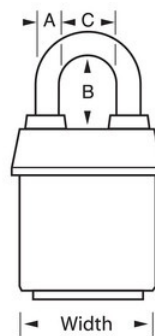

## Descrição do produto

The Master Lock No. 6121KA ProSeries® Weather Tough® Covered Laminated Padlock, Keyed Alike - multiple locks open with the same key - features a 2-1/8in (54mm) wide heavy steel body to withstand physical attack and a 1-1/8in (29mm) tall, 5/16in (8mm) diameter hardened boron alloy shackle for superior cut resistance. A capa de proteção exclusiva protege este cadeado das condições extremas. O cilindro de alta segurança de 5 pinos com fechadura substituível com pinos de carretel é praticamente impossível de abrir sem chave. The orange, high visibility color cover provides the ability to distinguish between departments, employees, access, etc.

## Especificidades do produto

<b>Referência</b>	6121KAORJ
<b>Largura do corpo</b>	54 mm
<b>Dimensões da argola</b>	A: 8 mm B: 29 mm C: 22 mm
<b>Cor</b>	Laranja
<b>Descrição</b>	Chaves iguais, Embalagem em caixa comercial
<b>Qtd. embalagens de prateleira</b>	6
<b>Qtd. caixa master</b>	24