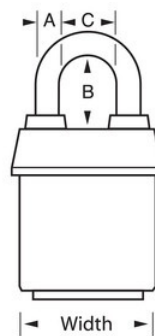

Atrrelados, vans e camiões

Portas de camião

Visão geral e características

Características do produto

- Chaveamento igual - encomende vários cadeados para abrir com a mesma chave ou encomende para adaptar outros cadeados com o cilindro W6000
- Ideal for harsh outdoor conditions - exclusive ProSeries® Weather Tough® cover protects lock from water, ice, dirt and grime
- Capa branca de alta visibilidade para distinção entre departamentos, empregados, acesso, etc.
- Os cadeados ProSeries® são desenhados para utilizações comerciais/industriais
- 2-1/8in (54mm) heavy steel body withstands physical attack
- 1-1/8in (29mm) tall, 5/16in (8mm) diameter hardened boron alloy shackle for maximum cut resistance
- O mecanismo de bloqueio de esferas duplo é resistente contra puxões e intromissões
- O cilindro de alta segurança de 5 pinos com fechadura substituível com pinos de carretel é praticamente impossível de abrir sem chave

Descrição do produto

The Master Lock No. 6121KA ProSeries® Weather Tough® Covered Laminated Padlock, Keyed Alike - multiple locks open with the same key - features a 2-1/8in (54mm) wide heavy steel body to withstand physical attack and a 1-1/8in (29mm) tall, 5/16in (8mm) diameter hardened boron alloy shackle for superior cut resistance. A capa de proteção exclusiva protege este cadeado das condições extremas. O cilindro de alta segurança de 5 pinos com fechadura substituível com pinos de carretel é praticamente impossível de abrir sem chave. The white, high visibility color cover provides the ability to distinguish between departments, employees, access, etc.

Especificidades do produto

Referência	6121KAWHT
Largura do corpo	54 mm
Dimensões da argola	A: 8 mm B: 29 mm C: 22 mm
Cor	Branco
Descrição	Chaves iguais, Embalagem em caixa comercial
Qtd. embalagens de prateleira	6
Qtd. caixa master	24