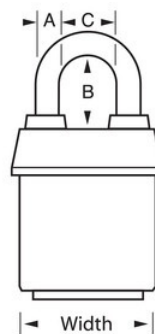

Atrrelados, vans e camiões

Portas de camião

Visão geral e características

Características do produto

- Chaveamento igual - encomende vários cadeados para abrir com a mesma chave ou encomende para adaptar outros cadeados com o cilindro W6000
- Ideal for harsh outdoor conditions - exclusive ProSeries® Weather Tough® cover protects lock from water, ice, dirt and grime
- Capa amarela de alta visibilidade para distinção entre departamentos, empregados, acesso, etc.
- Os cadeados ProSeries® são desenhados para utilizações comerciais/industriais
- 2-1/8in (54mm) heavy steel body withstands physical attack
- 1-1/8in (29mm) tall, 5/16in (8mm) diameter hardened boron alloy shackle for maximum cut resistance
- O mecanismo de bloqueio de esferas duplo é resistente contra puxões e intromissões
- O cilindro de alta segurança de 5 pinos com fechadura substituível com pinos de carretel é praticamente impossível de abrir sem chave

Descrição do produto

The Master Lock No. 6121KA ProSeries® Weather Tough® Covered Laminated Padlock, Keyed Alike - multiple locks open with the same key - features a 2-1/8in (54mm) wide heavy steel body to withstand physical attack and a 1-1/8in (29mm) tall, 5/16in (8mm) diameter hardened boron alloy shackle for superior cut resistance. A capa de proteção exclusiva protege este cadeado das condições extremas. O cilindro de alta segurança de 5 pinos com fechadura substituível com pinos de carretel é praticamente impossível de abrir sem chave. The yellow, high visibility color cover provides the ability to distinguish between departments, employees, access, etc.

Especificidades do produto

Referência	6121KAYLW
Largura do corpo	54 mm
Dimensões da argola	A: 8 mm B: 29 mm C: 22 mm
Cor	Amarelo
Descrição	Chaves iguais, Embalagem em caixa comercial
Qtd. embalagens de prateleira	6
Qtd. caixa master	24