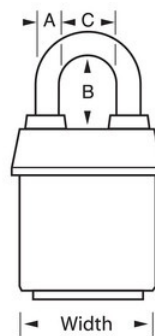

## Características do produto

- Ideal para condições exteriores adversas - a capa exclusiva Pro Series® Weather Tough® protege o cadeado da água, do gelo, da sujidade e da fuligem
- Os cadeados ProSeries® são desenhados para utilizações comerciais/industriais
- 2-1/8in (54mm) heavy steel body withstands physical attack
- 1-1/2in (39mm) tall, 5/16in (8mm) diameter hardened boron alloy shackle for maximum cut resistance
- O mecanismo de bloqueio de esferas duplo é resistente contra puxões e intromissões
- O cilindro de alta segurança de 5 pinos com fechadura substituível com pinos de carretel é praticamente impossível de abrir sem chave

## Descrição do produto

The Master Lock No. 6121LF ProSeries® Weather Tough® Covered Laminated Padlock features a 2-1/8in (54mm) wide heavy steel body to withstand physical attack and a 1-1/2in (38mm) tall, 5/16in (8mm) diameter hardened boron alloy shackle for superior cut resistance. A capa de proteção exclusiva protege este cadeado das condições extremas. O cilindro de alta segurança de 5 pinos com fechadura substituível com pinos de carretel é praticamente impossível de abrir sem chave.

## Especificidades do produto

<b>Referência</b>	6121LF
<b>Largura do corpo</b>	54 mm
<b>Dimensões da argola</b>	A: 8 mm B: 38 mm C: 22 mm
<b>Cor</b>	Preto
<b>Descrição</b>	Chaves diferentes, Embalagem em caixa comercial
<b>Qtd. embalagens de prateleira</b>	6
<b>Qtd. caixa master</b>	24