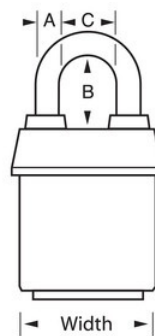

Atreloados, vans e camiões

Portas de camião

Visão geral e características

Características do produto

- Ideal for harsh outdoor conditions - exclusive ProSeries® Weather Tough® cover protects lock from water, ice, dirt and grime
- Capa amarela de alta visibilidade para distinção entre departamentos, empregados, acesso, etc.
- Os cadeados ProSeries® são desenhados para utilizações comerciais/industriais
- 2-1/8in (54mm) heavy steel body withstands physical attack
- 1-1/2in (39mm) tall, 5/16in (8mm) diameter hardened boron alloy shackle for maximum cut resistance
- O mecanismo de bloqueio de esferas duplo é resistente contra puxões e intromissões
- O cilindro de alta segurança de 5 pinos com fechadura substituível com pinos de carretel é praticamente impossível de abrir sem chave

Descrição do produto

The Master Lock No. 6121LF ProSeries® Weather Tough® Covered Laminated Padlock features a 2-1/8in (54mm) wide heavy steel body to withstand physical attack and a 1-1/2in (38mm) tall, 5/16in (8mm) diameter hardened boron alloy shackle for superior cut resistance. A capa de proteção exclusiva protege este cadeado das condições extremas. O cilindro de alta segurança de 5 pinos com fechadura substituível com pinos de carretel é praticamente impossível de abrir sem chave. The yellow, high visibility color cover provides the ability to distinguish between departments, employees, access, etc.

Especificidades do produto

Referência	6121LFYLW
Largura do corpo	54 mm
Dimensões da argola	A: 8 mm B: 38 mm C: 22 mm
Cor	Amarelo
Descrição	Chaves diferentes, Embalagem em caixa comercial
Qtd. embalagens de prateleira	6
Qtd. caixa master	24