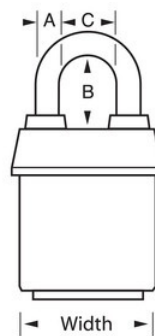

## Descrição do produto

The Master Lock No. 6121LJ ProSeries® Weather Tough® Covered Laminated Padlock multiple locks open with the same key - features a 2-1/8in (54mm) wide heavy steel body to withstand physical attack and a 2-1/2in (64mm) tall, 5/16in (8mm) diameter hardened boron alloy shackle for superior cut resistance. A capa de proteção exclusiva protege este cadeado das condições extremas. O cilindro de alta segurança de 5 pinos com fechadura substituível com pinos de carretel é praticamente impossível de abrir sem chave. The blue, high visibility color cover provides the ability to distinguish between departments, employees, access, etc.

## Especificidades do produto

<b>Referência</b>	6121LJBLU
<b>Largura do corpo</b>	54 mm
<b>Dimensões da argola</b>	A: 8 mm B: 64 mm C: 22 mm
<b>Cor</b>	Azul
<b>Descrição</b>	Chaves diferentes, Embalagem em caixa comercial
<b>Qtd. embalagens de prateleira</b>	6
<b>Qtd. caixa master</b>	24