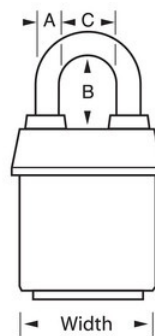

### Características do produto

- Ideal para condições exteriores adversas - a capa exclusiva Pro Series® Weather Tough® protege o cadeado da água, do gelo, da sujidade e da fuligem
- Os cadeados ProSeries® são desenhados para utilizações comerciais/industriais
- 2-1/8in (54mm) heavy steel body withstands physical attack
- 5-5/8in (143mm) tall, 5/16in (8mm) diameter hardened boron alloy shackle for maximum cut resistance
- O mecanismo de bloqueio de esferas duplo é resistente contra puxões e intromissões
- O cilindro de alta segurança de 5 pinos com fechadura substituível com pinos de carretel é praticamente impossível de abrir sem chave

### Descrição do produto

The Master Lock No. 6121LN ProSeries® Weather Tough® Covered Laminated Padlock multiple locks open with the same key - features a 2-1/8in (54mm) wide heavy steel body to withstand physical attack and a 5-5/8in (143mm) tall, 5/16in (8mm) diameter hardened boron alloy shackle for superior cut resistance. A capa de proteção exclusiva protege este cadeado das condições extremas.

## Especificidades do produto

<b>Referência</b>	6121LN
<b>Largura do corpo</b>	54 mm
<b>Dimensões da argola</b>	A: 8 mm B: 14 cm C: 22 cm
<b>Cor</b>	Preto
<b>Descrição</b>	Chaves diferentes, Embalagem em caixa comercial
<b>Qtd. embalagens de prateleira</b>	6
<b>Qtd. caixa master</b>	24