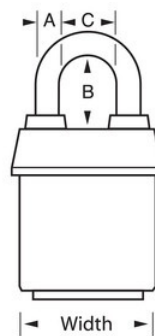

### Descrição do produto

The Master Lock No. 6125KA ProSeries® Weather Tough® Covered Laminated Padlock, Keyed Alike - multiple locks open with the same key - features a 2-3/8in (60mm) wide heavy steel body to withstand physical attack and a 1-3/8in (35mm) tall, 3/8in (10mm) diameter hardened boron alloy shackle for superior cut resistance. A capa de proteção exclusiva protege este cadeado das condições extremas. O cilindro de alta segurança de 5 pinos com fechadura substituível com pinos de carretel é praticamente impossível de abrir sem chave.

## Especificidades do produto

<b>Referência</b>	6125KA
<b>Largura do corpo</b>	60 mm
<b>Dimensões da argola</b>	A: 10 mm B: 35 mm C: 22 mm
<b>Cor</b>	Preto
<b>Descrição</b>	Chaves iguais, Embalagem em caixa comercial
<b>Qtd. embalagens de prateleira</b>	6
<b>Qtd. caixa master</b>	24