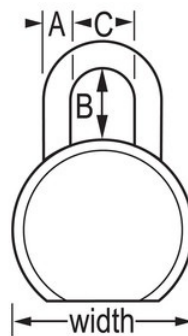

Modelo n.º 6230KA

2-1/2in (64mm) Wide ProSeries® Solid Steel Rekeyable Pin Tumbler Padlock, Keyed Alike

Ideal para:

Segurança no Mar

Portões e vedações de Segurança

Marinas

Contadores, subestações e caixas de cabos

Visão geral e características

Características do produto

- Chaveamento igual - encomende vários cadeados para abrir com a mesma chave ou encomende para adaptar outros cadeados com o cilindro W6000
- Os cadeados ProSeries® são desenhados para utilizações comerciais/industriais
- 2-1/2in (64mm) wide round solid steel body
- Cromado antiferrugem para uma vida útil mais longa
- 1-1/8in (29mm) tall, 7/16in (11mm) hardened boron alloy shackle for superior cut resistance
- O mecanismo de bloqueio com rolamento de esferas duplo resiste a puxões e intromissões.
- O cilindro de alta segurança de 5 pinos com fechadura substituível com pinos de carretel é praticamente impossível de abrir sem chave

Descrição do produto

The Master Lock No. 6230KA ProSeries® Solid Body Padlock, Keyed Alike - multiple locks open with the same key - features a 2-1/2in (64mm) round wide solid steel body and a 1-1/8in (29mm) tall, 7/16in (11mm) diameter hardened boron alloy shackle for superior cut resistance. O cromado antiferrugem oferece uma maior durabilidade e a fechadura substituível com cilindro de {{[#0]} pinos APTC{{[#1]}} é virtualmente impossível de abrir. Ideal para aplicações industriais e de construção, o cilindro de alta segurança de 5 pinos com fechadura substituível com pinos de carretel é praticamente impossível de abrir sem chave.

Especificidades do produto

Referência	6230KA
Largura do corpo	64 mm
Dimensões da argola	A: 11 mm B: 29 mm C: 22 mm
Cor	Prateado
Descrição	Chaves iguais, Embalagem em caixa comercial
Qtd. embalagens de prateleira	6
Qtd. caixa master	24